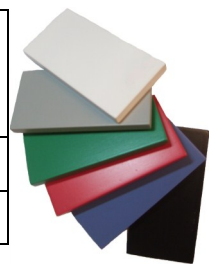

SANDÖ

Byrå och spegel i oljad ek, lackad björk eller diverse färger från Ekdahls i Småland.

TYP	Mått	PRIS ek oljad	PRIS björk lackad	PRIS vit/ grå/ svart/ grön/ blå/ röd
Byrå	B48 H114 D40cm	7920:-	7290:-	8020:-
Spegel	B40 H70cm	1430:-	1430:-	1565:-