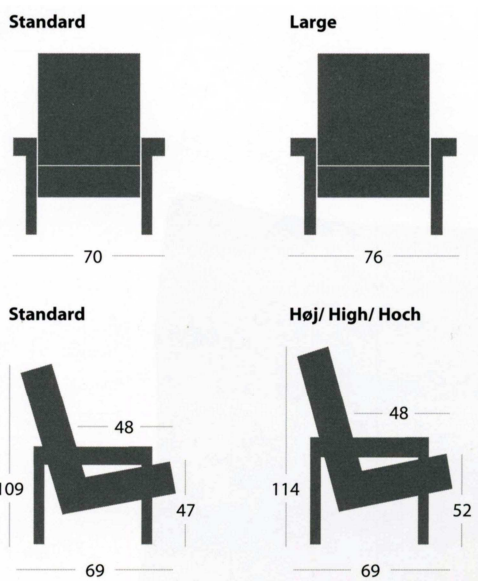

# SORÖ - HASLEV

Ställbara fätöljer i tyg, skinn eller fårskin.

**Sorö** I butiken i tyg gr7 samt med elektrisk sitslyft  
13310:-

**Haslev** I butiken i tyg gr5  
4840:-

Typ	tyg gr 5	tyg gr 7	skinn/skai Zorro	skinn Zorro	skinn Adria	fårskin
Fåtölj	4840:-	5620:-	5620:-	6720:-	8070:-	10920:-
Fotpall	1490:-	1730:-	1730:-	2050:-	2450:-	4240:-