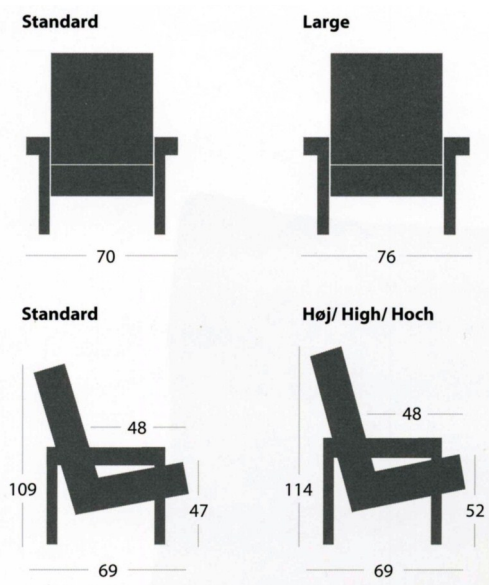

SORÖ - HASLEV

Ställbara fätöljer i tyg, skinn eller fårskin.

Sorö

Haslev

Typ	tyg gr 5	tyg gr 7	skinn/skai Zorro	skinn Zorro	skinn Adria	fårskin
Fätölj	4940:-	5620:-	5850:-	6990:-	8380:-	11750:-
Fotpall	1500:-	1580:-	1610:-	1920:-	2270:-	3500:-

Tillägg

Elektrisk sitslyft (med lutningsfunktion)	7650:-
Elektrisk lutningsfunktion	2290:-
Bredare sits (large)	770:-
Individuell höjjustering	620:-
Justerbart svankstöd	680:-
Förvaring och fotstöd till fotpall	1490:-
Fotstöd till pall	260:-