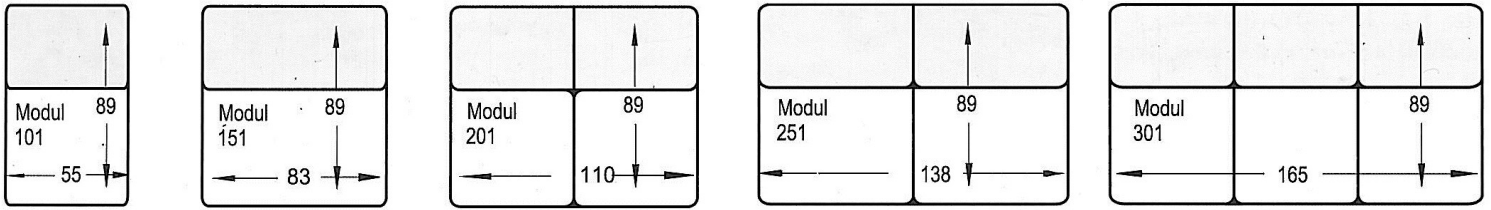

001

002

003

004

005