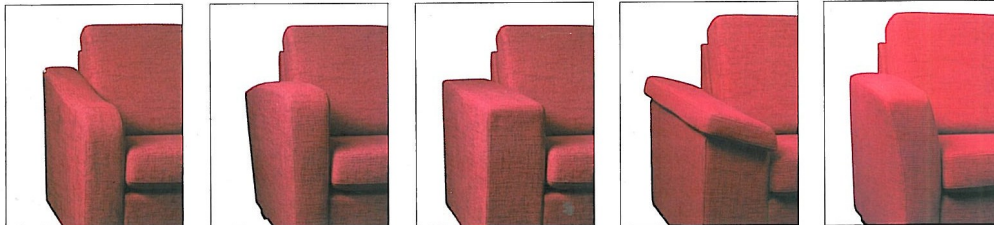

001

002

003

004

005