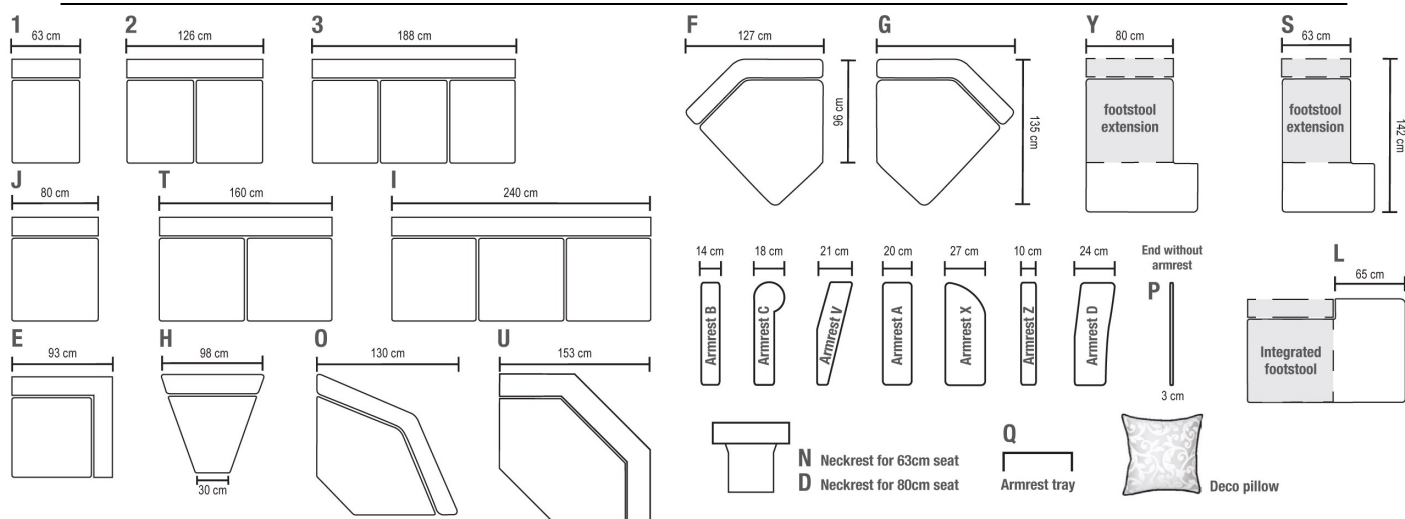

Soffa med färdiga kombinationer och byggbara moduler.

BYGGDELAR

Typ	Beteckning	Mått	Tyg 2	Tyg 3	Tyg 4	Skinn Amalfi /skai
Armstöd	B, C, V, A, X, Z, D	Olika mått. se skiss ovan	700:-	760:-	820:-	1160:-
Täckplatta	P	B3cm	520:-	580:-	640:-	1000:-
1:a	1	B63cm	2110:-	2360:-	2470:-	3230:-
1,5:a	J	B80cm	2850:-	3170:-	3310:-	4150:-
2:a	2	B126cm	3590:-	3990:-	4130:-	5400:-
2,5:a	T	B160cm	4230:-	4700:-	4900:-	6400:-
3:a	3	B188cm	4890:-	5420:-	5640:-	7540:-
3,5:a	I	B240cm	5840:-	6480:-	6740:-	9010:-
45° hörn	H	B98cm	3070:-	3390:-	3570:-	4100:-
90° hörn	E	B93cm	3290:-	3650:-	3850:-	4630:-
Maxihörn	O	B130cm	3950:-	4390:-	4610:-	5340:-
Stort maxihörn	U	B153cm	3950:-	4390:-	4610:-	5340:-
Modulhörn vänster / höger	F / G	B127 D96/I35cm	3770:-	4170:-	4330:-	5645:-
Divantillägg 63cm	S	Passar till 1, 2 & 3	1440:-	1600:-	1635:-	2810:-
Divantillägg 80cm	Y	Passar till J, T & I	1440:-	1600:-	1635:-	2810:-
Avslutspall	L	Passar till 1 & J	1740:-	1910:-	1975:-	3390:-
Liten fotpall		B70 D60cm	1150:-	1200:-	1250:-	Prisuppg saknas
Stor fotpall		B100 D70cm	2300:-	2350:-	2400:-	Prisuppg saknas
1st prydnadskudde			250:-	300:-	390:-	x
1st nackkudde	N / D	B63/80cm	800:-	800:-	800:-	x
2 pack nackkuddar	N / D	B63/80cm	1000:-	1000:-	1000:-	x