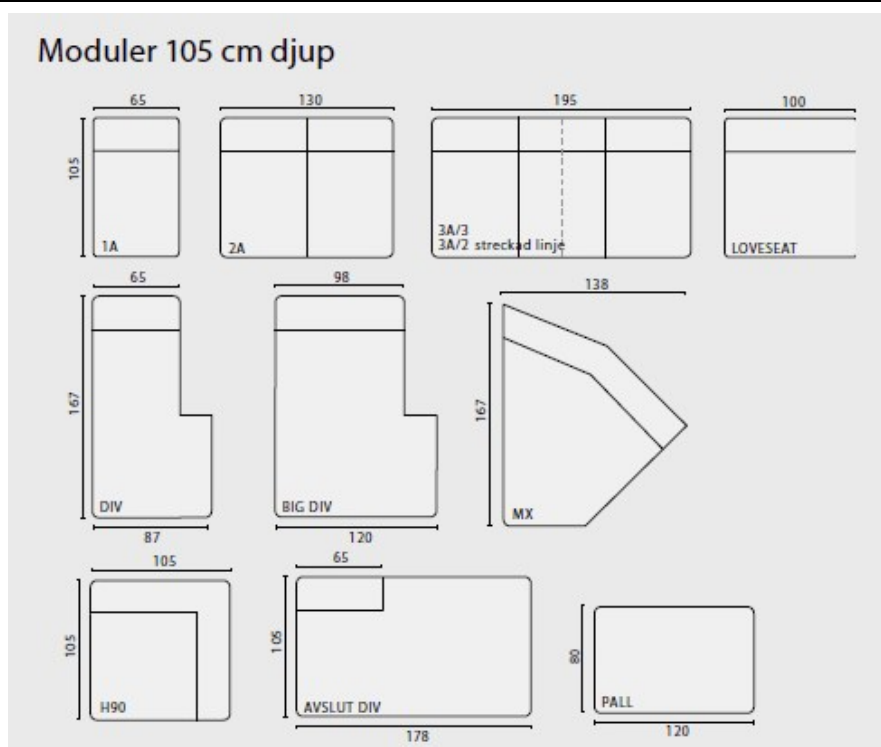

Byggbar soffa med traditionella ryggdynor med svankkuddar och 105cm djup.

TILLBEHÖR	Tyg AA	Tyg A	Tyg B	Tyg C	Skinn Madras	Skinn Adria	Tillägg	
							Dun sits+rygg	Pocket sits
Fotpall 120x80cm	2590:-	2770:-	3120:-	3570:-	4040:-	4300:-	-	250:-
Fotpall 80x60cm	2210:-	2330:-	2580:-	2890:-	3500:-	3710:-	-	200:-
Burhéns nackkudde 55cm	500:-	650:-	800:-	900:-	800:-	900:-	-	-
Burhéns nackkudde 75cm (Big)	600:-	750:-	900:-	1000:-	900:-	1000:-	-	-
Burhéns prydnadskudde 55x55cm	200:-	250:-	330:-	350:-	-	-	-	-

Soffan går även att få med kuvertkuddar i ryggen om så önskas. Då medföljer ej svankkuddar.

Bygg din egen kombination på
<http://www.burhen.com/PlannerIndex.aspx>

Till alla sitsar på soffan ingår en svankkudde, förutom till 90gr hörn rakt, då två prydnadskuddar ingår istället.

Möjlighet att välja annan sittkomfort finns (se tillägg). Standard är kallskum.

Det går att få sitt- och ryggdynorna utan kedersöm.

MÖBELHUSET

018-25 60 00 ■ info@mobelhuset.net ■ www.mobelhuset.net