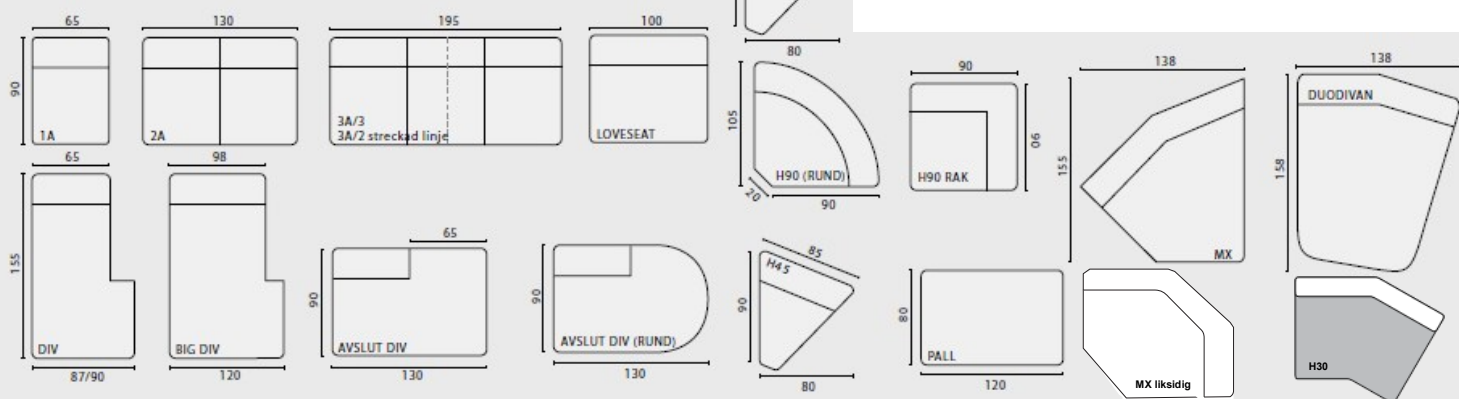

Mått och tillbehör.

Se även framsidan!

Moduler 90 cm djup

TILLBEHÖR								Tillägg	
	Tyg AA	Tyg A	Tyg B	Tyg C	Skinn Madras	Skinn Adria	Dun sits+rygg	Pocket sits	
Fotpall 120x80cm	2590:-	2770:-	3120:-	3570:-	4040:-	4300:-	-	250:-	
Fotpall 80x60cm	2210:-	2330:-	2580:-	2890:-	3500:-	3710:-	-	200:-	
Burhéns nackkudde 55cm	500:-	650:-	800:-	900:-	800:-	900:-	-	-	
Burhéns nackkudde 75cm Big	600:-	750:-	900:-	1000:-	900:-	1000:-	-	-	
Burhéns prydnadskudde 55x55cm	200:-	250:-	330:-	350:-	-	-	-	-