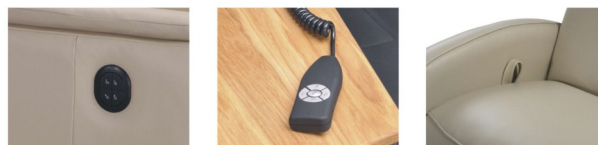

Från kantmodulerna styrs elmotorn från armstödet. Från mittenmodulen styrs motorn med fjärrkontroll. Vid manuell integrerad fotpall används en flik i sitsen.

Välj **benfärg**: lackad bok, oljad ek eller svart.
Välj **brickfärg**: oljad ek eller svart.

10 ÅRS GARANTI PÅ DE MEKANISKA DELARNA

Med **re:member** finns möjlighet till räntefri avbetalning.
Mer information finner du på vår hemsida och i butiken på Svederusgatan 1 i Uppsala.