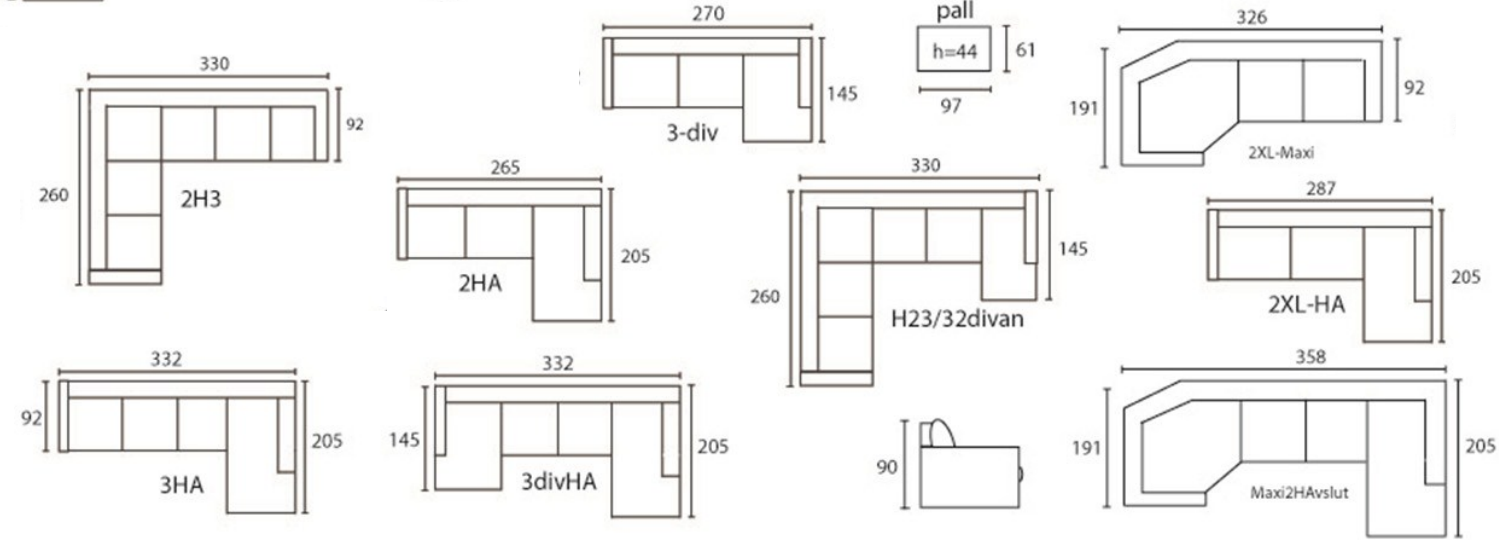

Ben: ekbets, valnötsbets eller silver.

Street finns även med ett smalare armstöd med bredden 22cm.

De ordinarie armstöden är 32cm breda.

Med re:member finns möjlighet till räntefri avbetalning.

Mer information finner du på vår hemsida och i butiken på Svederusgatan 1 i Uppsala.

Soffa i tio olika färdiga kombinationer.

Alla mått är beräknade utifrån det bredare armstödet på 32cm.

Observera att det finns ett smalare armstöd som är 22cm.

OBSERVERA

I kombinationer med maxihörn är det alltid kuvertkuddar i maximodulen och traditionella ryggdynor i övriga soffan.