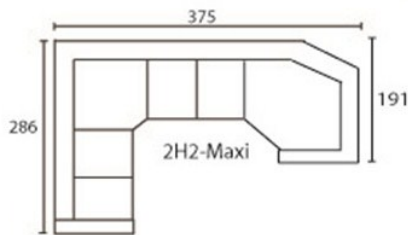

Soffa i tio olika färdiga kombinationer.

Alla mått är beräknade utifrån det bredare armstödet på 32cm.

Observera att det finns ett smalare armstöd som är 22cm.

OBSERVERA

I kombinationer med maxihörn är det alltid kuvertkuddar i maximodulen och traditionella ryggdynor i övriga soffan.